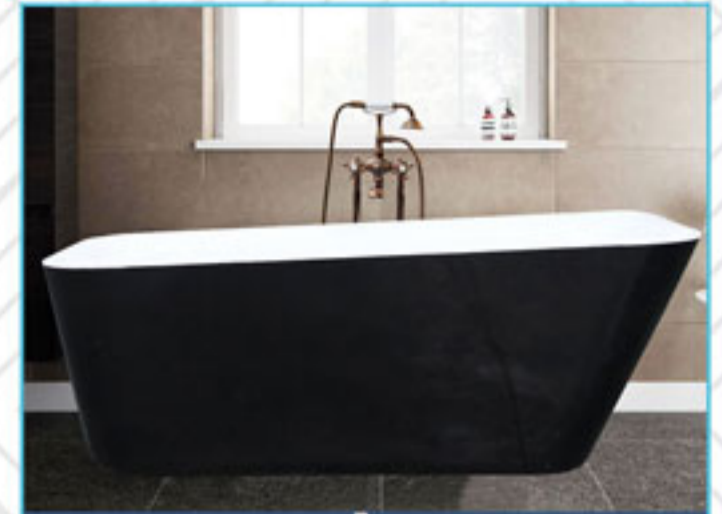

Bath Tub

model:Arshavin > size:170*80*68

model:Olivia > size:168*80*70

model:Anabel > size:168*80*70

model:Isabella > size:160*75*115

model:Jaiden > size:170*80*60

model:Diana > size:172*83*65

model:Robey > size:160*80*60